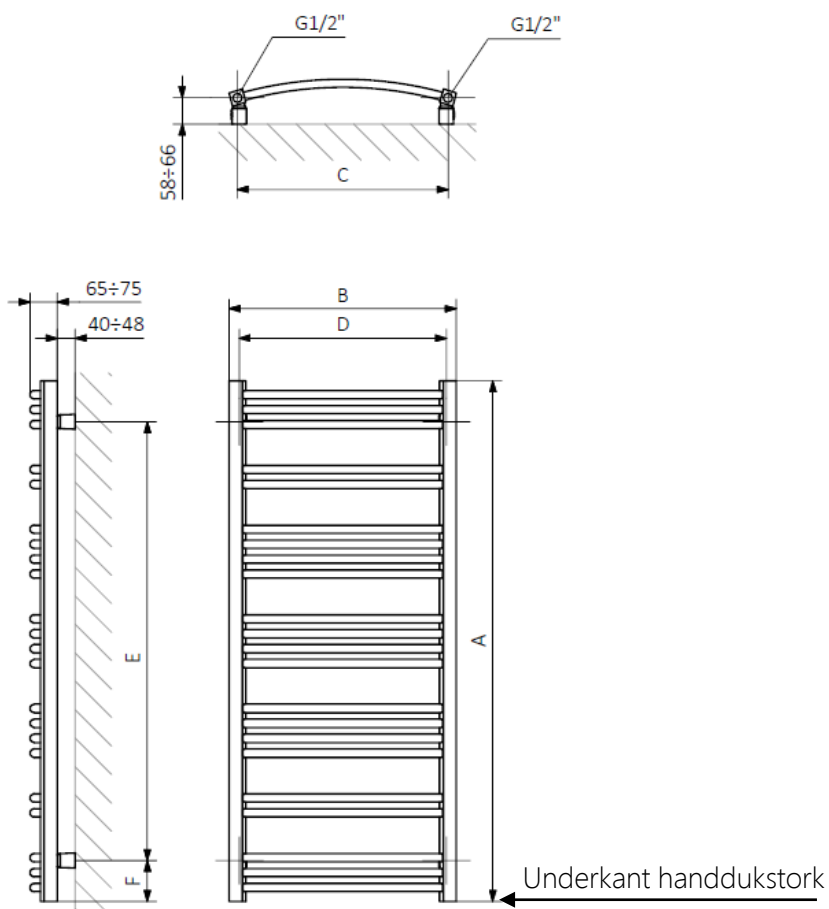

Mått och teknisk information : Jade handdukstork

A	B	C	D	E	F
553	400	364	356	375	90
	500	464	456	375	90
	600	564	556	375	90
753	400	364	356	573	90
	500	464	456	573	90
	600	564	556	573	90
1149	400	364	356	969	90
	500	464	456	969	90
	600	564	556	969	90

Mått och teknisk information : Jade handdukstork

Installation med Elpatron KTX

Underkant handdukstork

Illustration visar mått för installation med Elpatron KTX, dold anslutning

Måtten är i förhållande till underkant handdukstork. Se markering sid 1

Underkant handdukstork

Illustration visar mått för installation med Elpatron KTX, synlig anslutning

Måtten är i förhållande till underkant handdukstork. Se markering sid 1

Standardlängd på kabeln är 1,5 m
Går att beställa med längre kabel

Underkant handdukstork

Illustration visar mått för installation med Radiatorventil T-MMA

Måtten är i förhållande till underkant handdukstork. Se markering sid 1

Från underkant handdukstork till underkant ventil är totalmåtten 76 mm