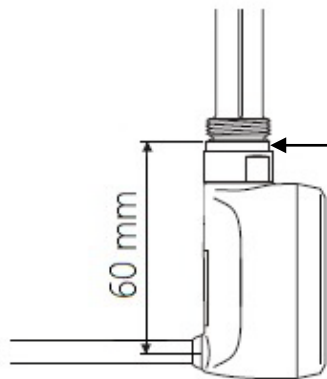

Underkant handdukstork

Illustration visar mått för installation med Elpatron KTX, synlig anslutning

Måtten är i förhållande till underkant handdukstork. Se markering sid 1

Standardlängd på kabeln är 1,5 m
Går att beställa med längre kabel

Underkant handdukstork

Illustration visar mått för installation med Radiatorventil T-MMA

Måtten är i förhållande till underkant handdukstork. Se markering sid 1

Från underkant handdukstork till underkant ventil är totalmåtten 76 mm

Mått och teknisk information : Jade handdukstork

Installation med Elpatron MOA

Underkant handdukstork

Illustration visar mått för installation med Elpatron MOA, synlig/dold anslutning

Måtten är i förhållande till underkant handdukstork.
Se markering sid 1

Observera att MOA har integrerad kabel som sitter inkapslad i termostaten.
Dold anslutning innebär att det följer med en täck-
kåpa som sätts mellan termostaten och väggen

Se ritning nedan

Standardlängd på kabeln är 1,5 m
Går att beställa med längre kabel