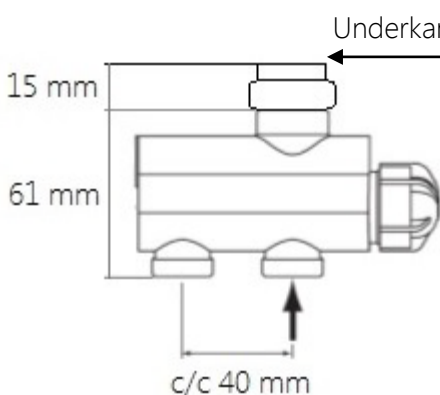

Mått och teknisk information : Jade handdukstork

A	B	C	D	E	F
553	400	364	356	375	90
	500	464	456	375	90
	600	564	556	375	90
753	400	364	356	573	90
	500	464	456	573	90
	600	564	556	573	90
1149	400	364	356	969	90
	500	464	456	969	90
	600	564	556	969	90

Mått och teknisk information : Jade handdukstork

Installation med Elpatron KTX

Underkant handdukstork

Illustration visar mått för installation med Elpatron KTX, dold anslutning

Måtten är i förhållande till underkant handdukstork. Se markering sid 1

Underkant handdukstork

Illustration visar mått för installation med Elpatron KTX, synlig anslutning

Måtten är i förhållande till underkant handdukstork. Se markering sid 1

Standardlängd på kabeln är 1,5 m
Går att beställa med längre kabel

Underkant handdukstork

Illustration visar mått för installation med Radiatorventil T-MMA

Måtten är i förhållande till underkant handdukstork. Se markering sid 1

Från underkant handdukstork till underkant ventil är totalmåtten 76 mm