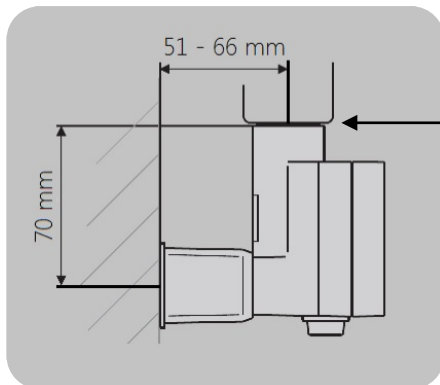

Mått och teknisk information : Jade handdukstork

A	B	C	D	E	F
553	400	364	356	375	90
	500	464	456	375	90
	600	564	556	375	90
753	400	364	356	573	90
	500	464	456	573	90
	600	564	556	573	90
1149	400	364	356	969	90
	500	464	456	969	90
	600	564	556	969	90

Mått och teknisk information : Jade handdukstork

Installation med Elpatron KTX

Underkant handdukstork

Illustration visar mått för installation med Elpatron KTX, dold anslutning

Måtten är i förhållande till underkant handdukstork. Se markering sid 1

Underkant handdukstork

Illustration visar mått för installation med Elpatron KTX, synlig anslutning

Måtten är i förhållande till underkant handdukstork. Se markering sid 1

Standardlängd på kabeln är 1,5 m
Går att beställa med längre kabel

Underkant handdukstork

Illustration visar mått för installation med Radiatorventil T-MMA

Måtten är i förhållande till underkant handdukstork. Se markering sid 1

Från underkant handdukstork till underkant ventil är totalmåtten 76 mm