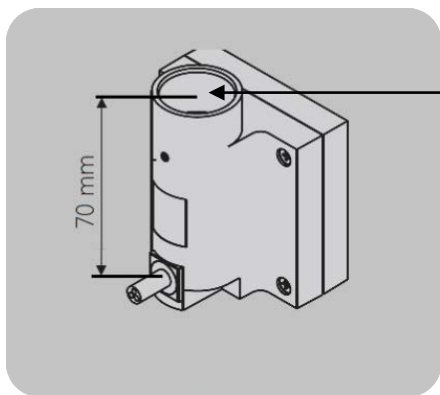

Mått och teknisk information : Jade handdukstork

A	B	C	D	E	F
553	400	364	356	375	90
	500	464	456	375	90
	600	564	556	375	90
753	400	364	356	573	90
	500	464	456	573	90
	600	564	556	573	90
1149	400	364	356	969	90
	500	464	456	969	90
	600	564	556	969	90

Mått och teknisk information : Jade handdukstork

Installation med Elpatron KTX

Underkant handdukstork

Illustration visar mått för installation med Elpatron KTX, dold anslutning

Måtten är i förhållande till underkant handdukstork. Se markering sid 1

Underkant handdukstork

Illustration visar mått för installation med Elpatron KTX, synlig anslutning

Måtten är i förhållande till underkant handdukstork. Se markering sid 1

Standardlängd på kabeln är 1,5 m
Går att beställa med längre kabel

Underkant handdukstork

Illustration visar mått för installation med Radiatorventil T-MMA

Måtten är i förhållande till underkant handdukstork. Se markering sid 1

Från underkant handdukstork till underkant ventil är totalmåtten 76 mm